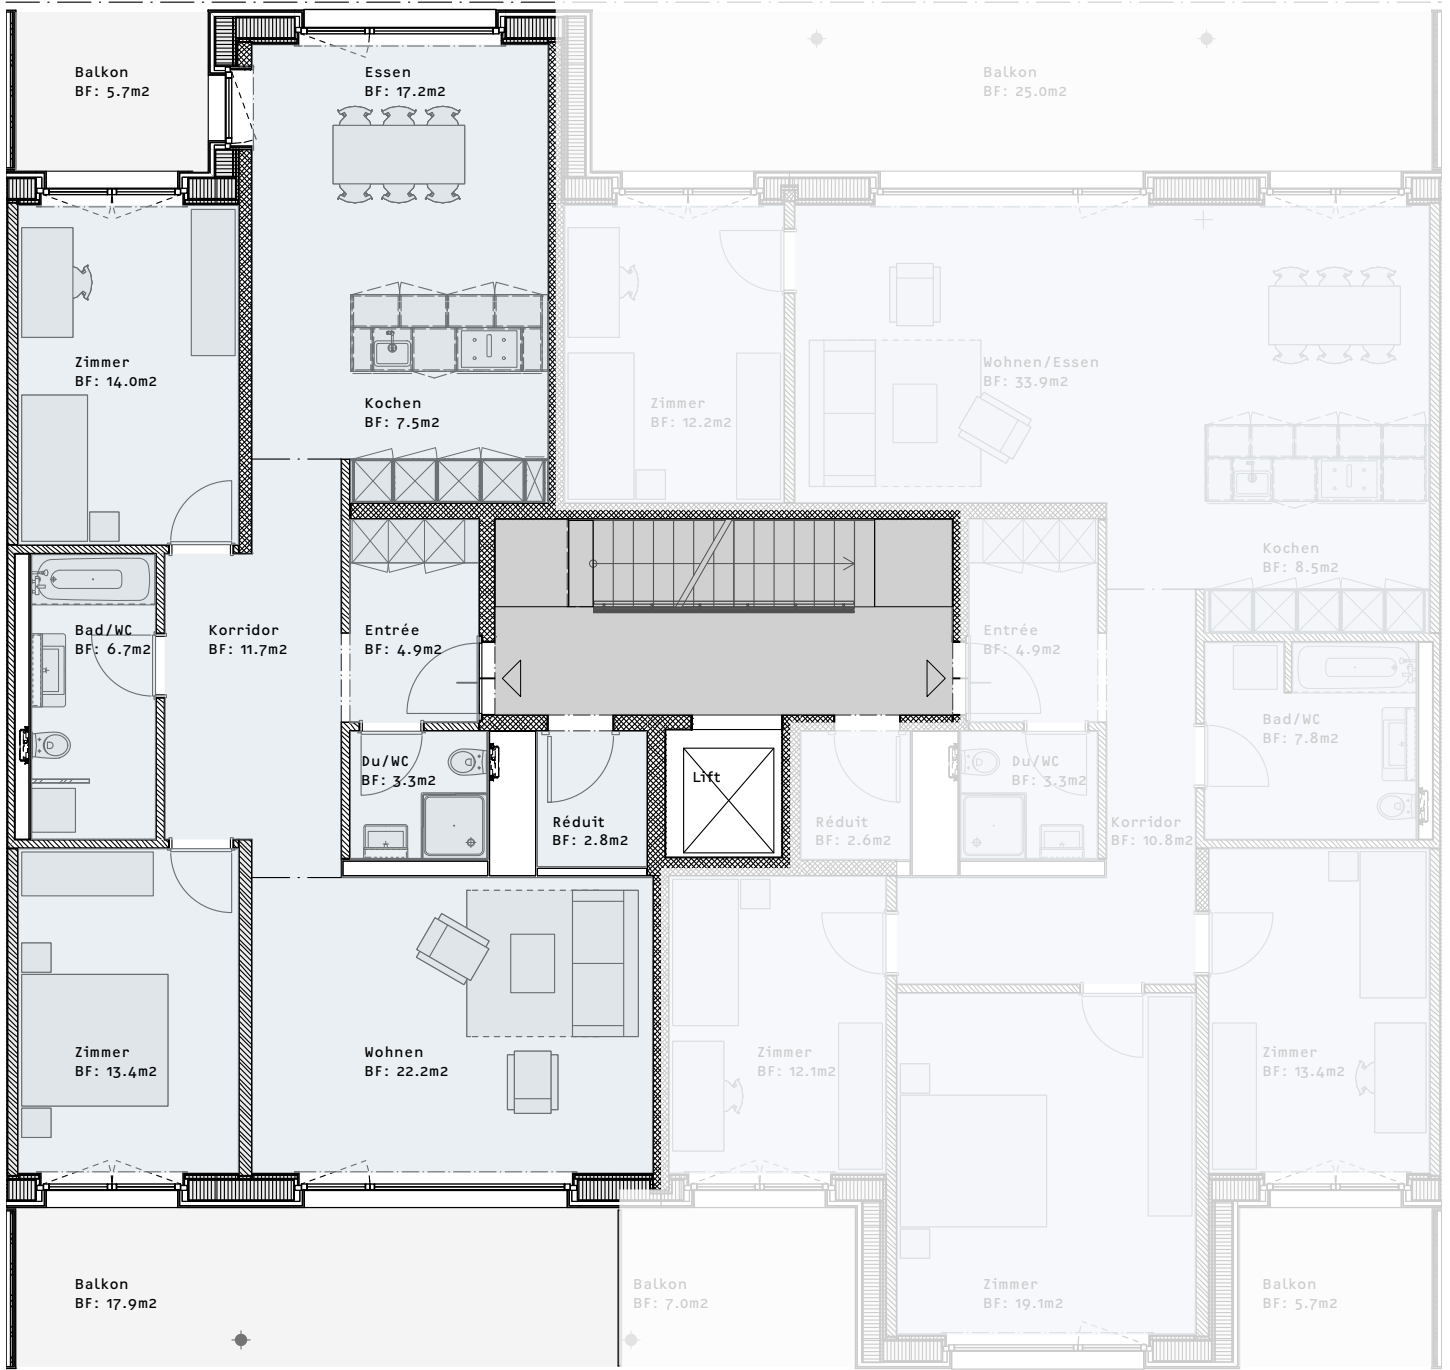

3. OBERGESCHOSS HAUS 3C

Plan Stand 13.04.2023 – Anpassungen möglich

Haus 3C | Wohnung 3Cl3

3 ½ Zimmer – NWF 111 m²

Haus 3C | Wohnung 3Cr3

5 ½ Zimmer – NWF 137.5 m²

redinvest
raumhaft kompetent